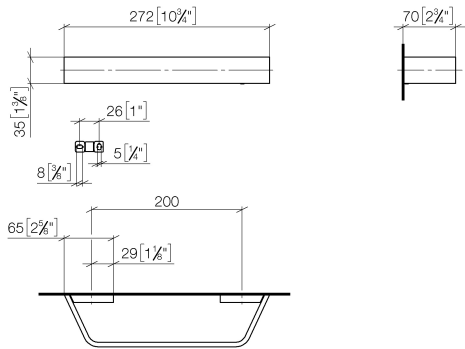

83 020 705

- gauge 200 mm
- width 273mm
- height 35 mm
- 70mm projection

	Chrome	83 020 705-00
	Brushed Platinum	83 020 705-06
	Dark Chrome	83 020 705-19
	Brushed Champagne (22kt Gold)	83 020 705-46
	Champagne (22kt Gold)	83 020 705-47
	Brushed Dark Platinum	83 020 705-99

83 020 705

mm [inches]

83 020 705

Parts for other finishes can be found here: [Brushed](#) [Platinum](#)

Spare parts list

No.	Item Number	Name	Quantity used	Delivery time
1	05 17 20 758 00 90	fixing set	2	2
2	09 30 30 191 90	screw	6	2
3	08 17 70 500-00	holder	1	10
4	08 17 70 552-00	bar	1	10
5	08 17 70 501-00	holder	1	10
6	04 31 11 113 00 90	pin	1	2