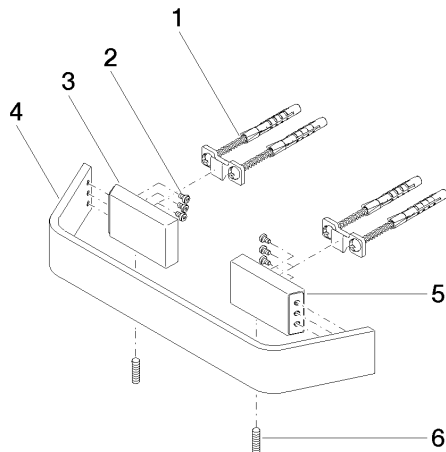

83 020 705

- gauge 200 mm
- width 273mm
- height 35 mm
- 70mm projection

	Chrome	83 020 705-00
	Brushed Platinum	83 020 705-06
	Dark Chrome	83 020 705-19
	Brushed Champagne (22kt Gold)	83 020 705-46
	Champagne (22kt Gold)	83 020 705-47
	Brushed Dark Platinum	83 020 705-99

83 020 705

mm [inches]

83 020 705

Parts for other finishes can be found here: [Brushed](#) [Platinum](#)

Spare parts list

No.	Item Number	Name	Quantity used	Delivery time
1	05 17 20 758 00 90	fixing set	2	2
2	09 30 30 191 90	screw	6	2
3	08 17 70 500-00	holder	1	10
4	08 17 70 552-00	bar	1	10
5	08 17 70 501-00	holder	1	10
6	04 31 11 113 00 90	pin	1	2